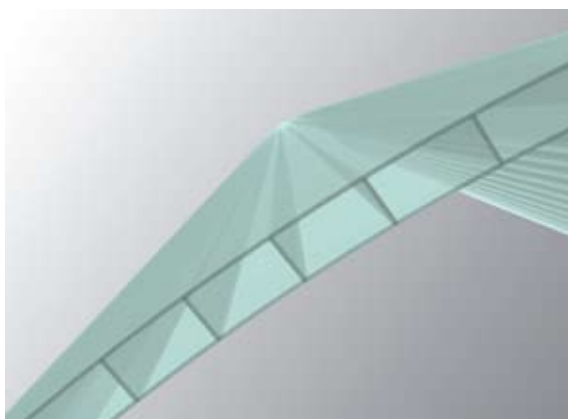

Świetliki do ujeżdżalni koni

**ALFA
ROOF
Fala**