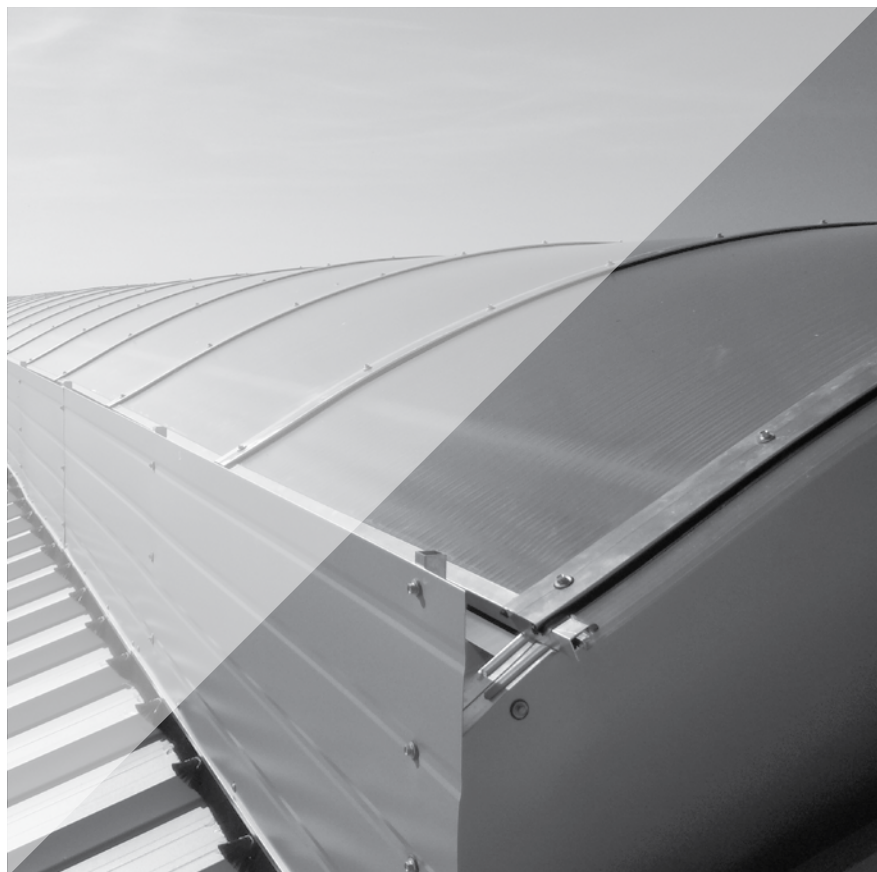

### Świetliki oborowe

Świetlik kalenicowy oborowy umożliwia maksymalne wykorzystanie światła dziennego oraz powoduje równomierne nasłonecznienie budynku, jego zadaniem jest również zabezpieczenie od działania czynników atmosferycznych takich jak: opady śniegu, deszcz.

Świetlik (kominowy/lukowy) składa się z :

1. Podstawa: wykonana z ceowych profili zimnogiętych z ocynkowanej blachy stalowej o grubości 1,5÷2,5 mm
2. Konstrukcja świetlika: wykonana jest z profilu aluminiowego ze stopu aluminium EN AW 6063 wg. PN-EW 573-3:2004
3. Komorowe płyty poliwęglanowe grubości 10 lub 16mm
4. Siatka zabezpieczająca na komin.
5. Akcesoria montażowe, które obejmują: wkręty samogwintujące, śruby, nitę, uszczelki wykonane z gumy modyfikowanej EPDM.

### Pasma świetlne do chlewni

Wymagania, które stawia się świetlikom są bardzo wysokie:

1. Wysoka izolacyjność cieplna. Jako naświetla dachowe do chlewni wykorzystujemy system ALFA ROOF Premium gr. 30mm lub ALFA ROOF gr. 25mm.
2. Wysoka odporność korozyjna na działanie amoniaku. System ALFA ROOF Premium gr. 30mm lub ALFA ROOF gr. 25mm oparty jest na starannie dobranych akcesoriach i elementach montażowych gwarantujących długą żywotność w środowisku o podwyższonym stężeniu amoniaku.

Pokrycie dachu blachą trapezową lub blachą trapezową ocieploną Tec 28 - jako naświetle stosujemy profil ALFA ROOF trapez.

Światło dzienne w budynkach inwentarskich spełnia bardzo ważną rolę. Pozwala na prawidłowy rozwój zwierząt przy zachowaniu wysokich parametrów technicznych budynku. Świetliki i pasma świetlne ALFA Farm zostały zaprojektowane z wysokiej jakości materiałów mając na uwadze agresywność środowiska i potrzebną izolacyjność cieplną.