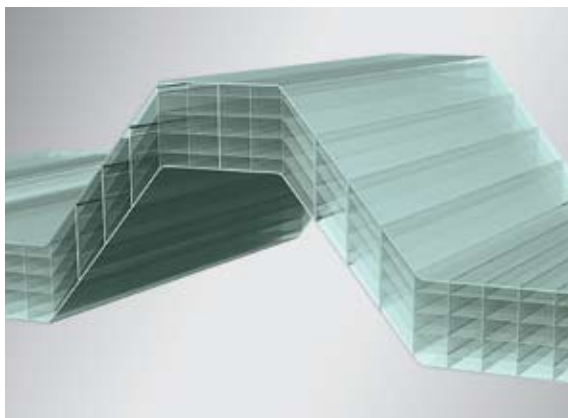

**ALFA
ROOF**
25mm