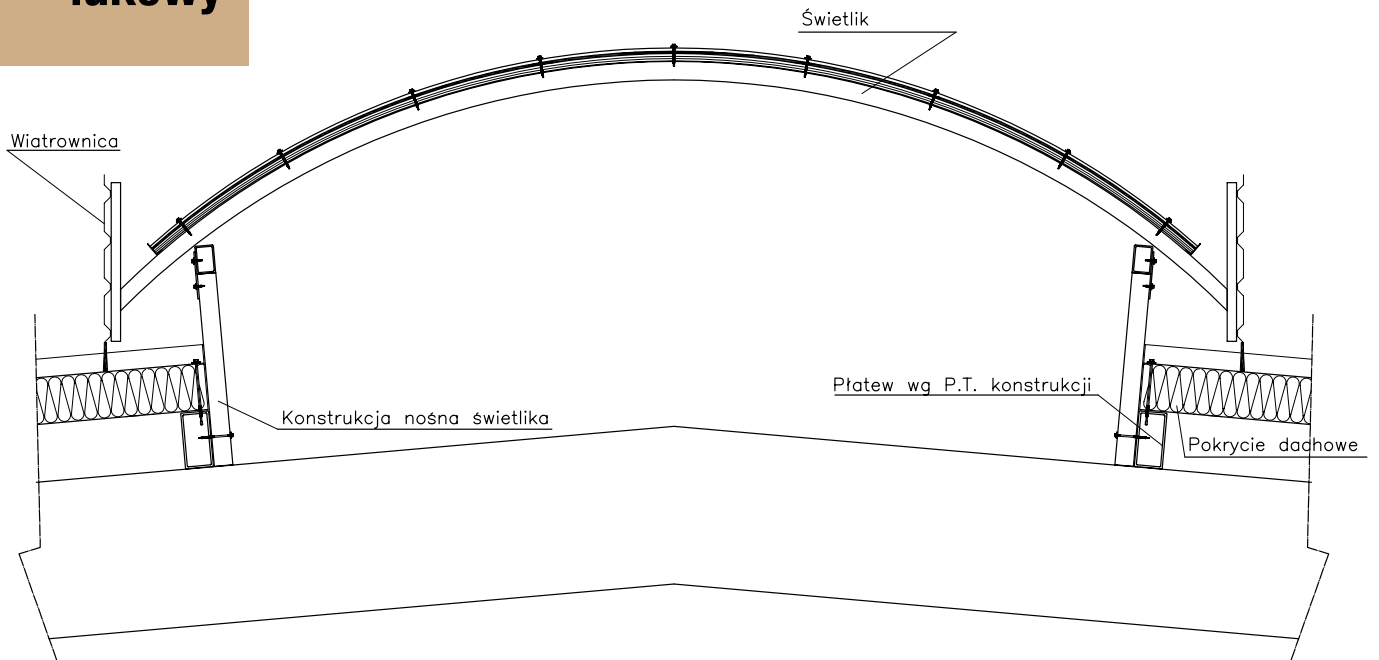

Świetlik oborowy łukowy