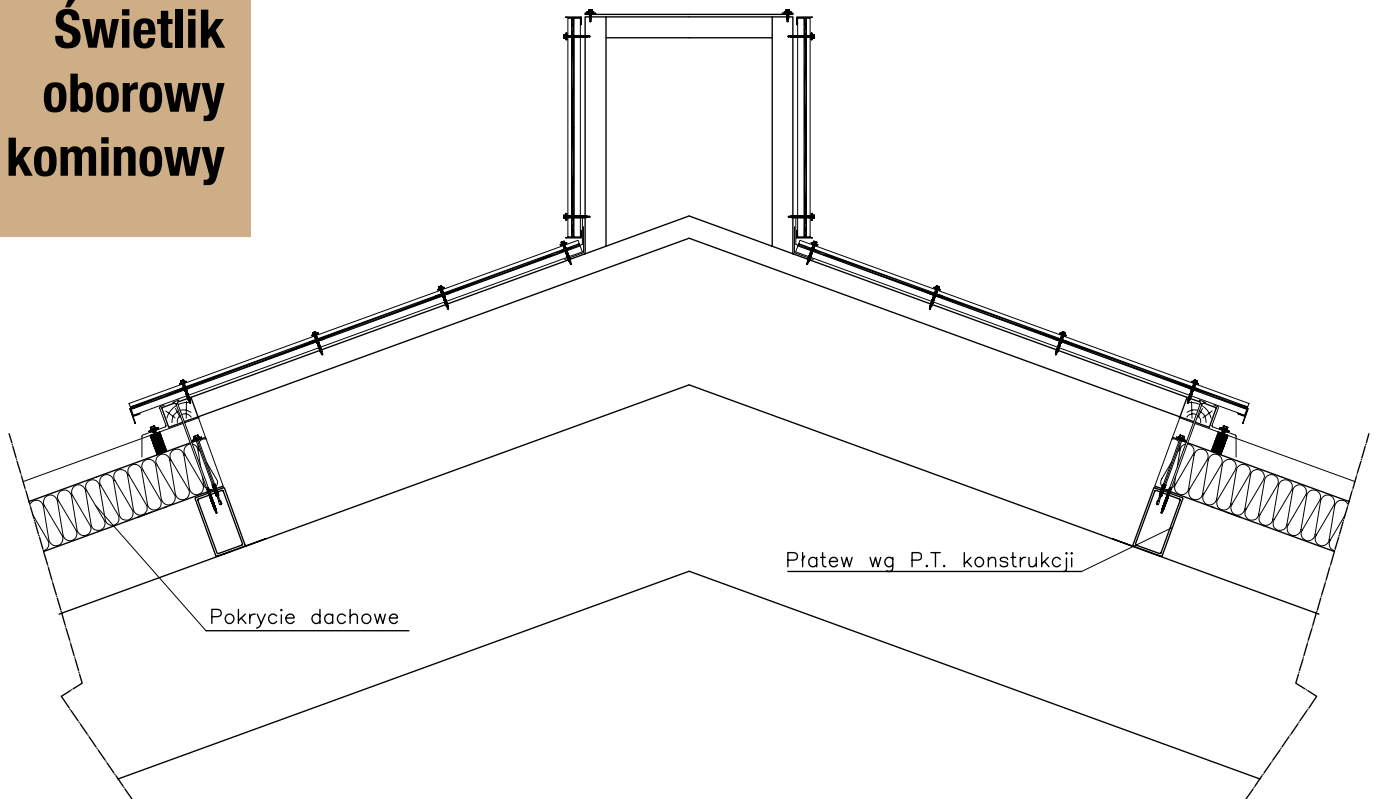

Świetlik oborowy kominowy