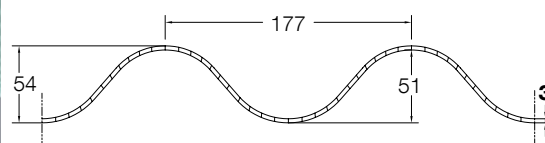

Świetliki do ujeżdżalni koni

**ALFA
ROOF
Fala**