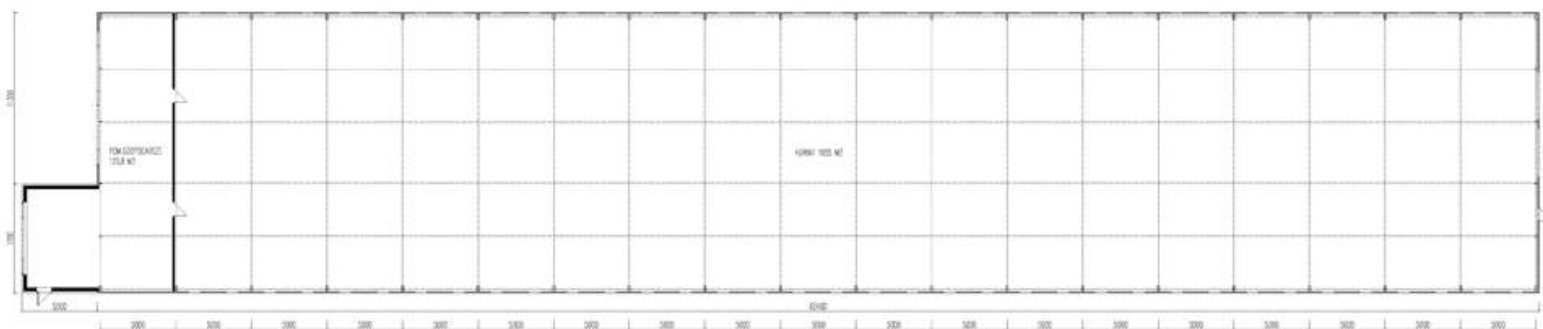

Hala kurnik 18

Przykładowe kolory płyt

www.alfapanel.pl

* kolory wydruku mogą nie do końca odzwierciedlać kolory właściwe