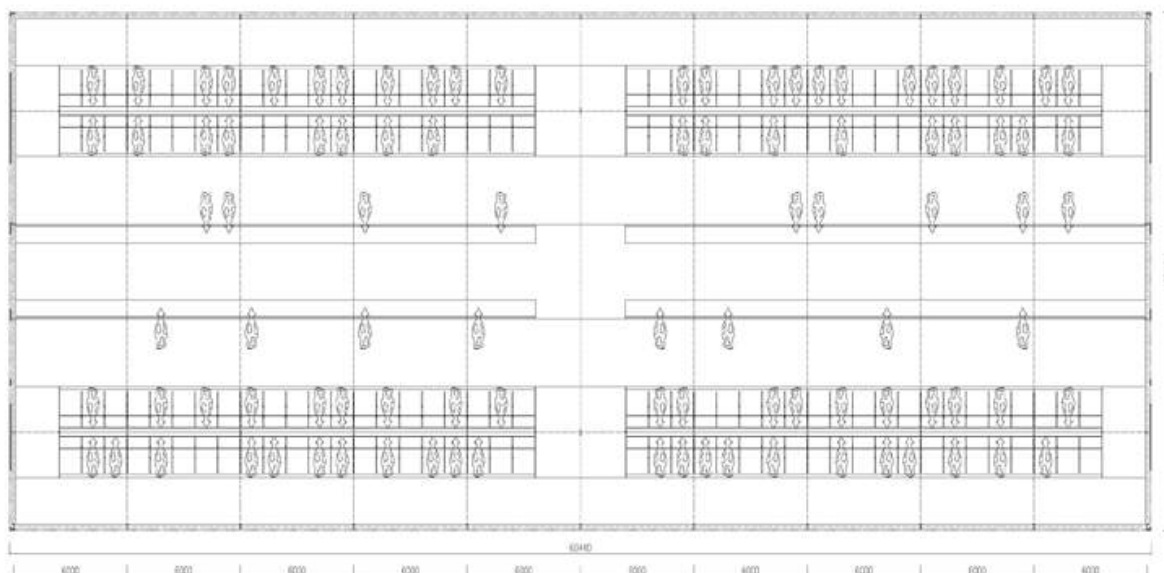

Hala obora 27/60

Przykładowe kolory płyt

www.alfapanel.pl

* kolory wydruku mogą nie do końca odzwierciedlać kolory właściwe