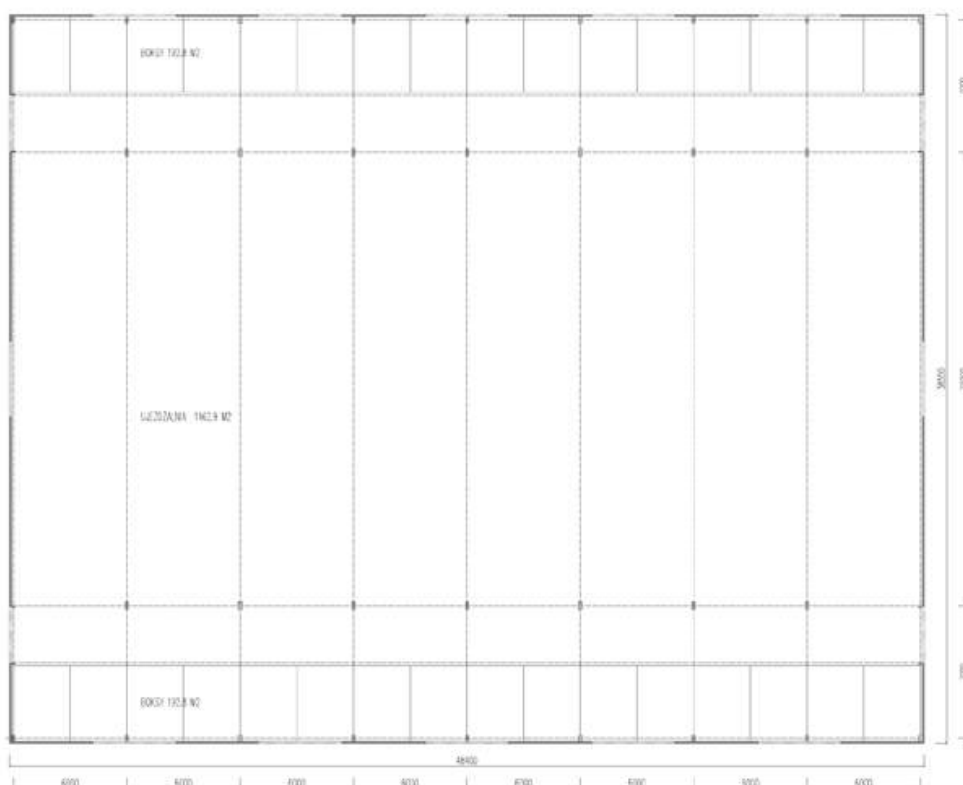

# Hala ujeżdżalnia koni 38/48