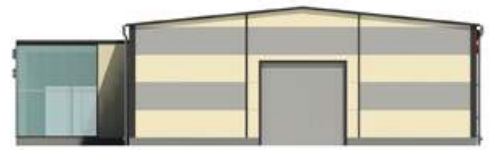

Hala handlowo - magazynowa (warzywa i owoce) 12/25

Przykładowe kolory płyt

www.alfapanel.pl

* kolory wydruku mogą nie do końca odwzorować kolory właściwe