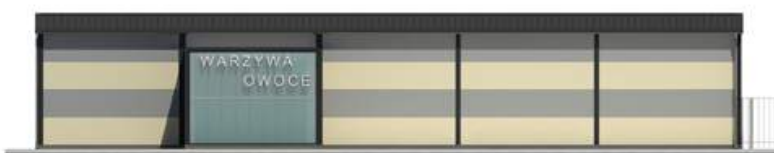

Hala handlowo - magazynowa (warzywa i owoce) 12/25

Przykładowe kolory płyt

www.alfapanel.pl

* kolory wydruku mogą nie do końca odwzorować kolory właściwe