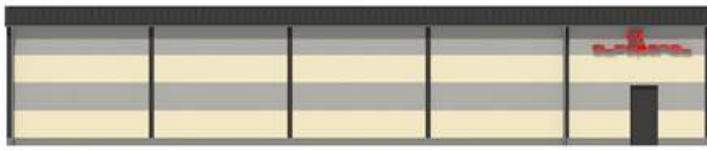

Hala handlowo - magazynowa (warzywa i owoce) 12/25

Przykładowe kolory płyt

www.alfapanel.pl

* kolory wydruku mogą nie do końca odwzorować kolory właściwe