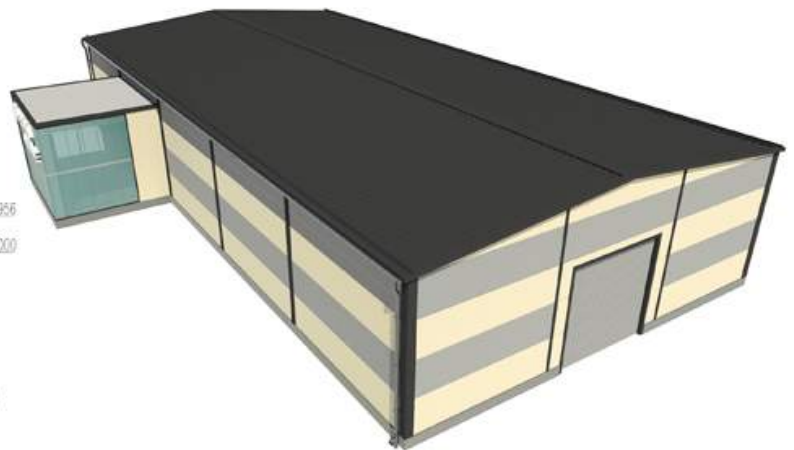

Hala handlowo - magazynowa (warzywa i owoce) 12/25

Przykładowe kolory płyt

www.alfapanel.pl

* kolory wydruku mogą nie do końca odwzorować kolory właściwe