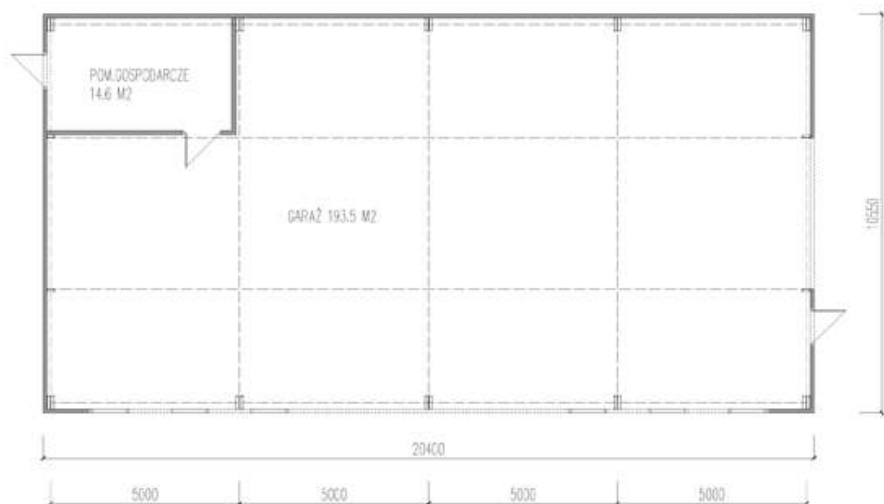

Hala garaż 10/20

Przykładowe kolory płyt

www.alfapanel.pl

* kolory wydruku mogą nie do końca odzwierciedlać kolory właściwe