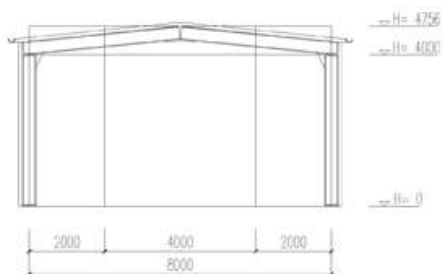

Hala garaż rolniczy 8/20

Przykładowe kolory płyt

www.alfapanel.pl

* kolory wydruku mogą nie do końca odzwierciedlać kolory właściwe