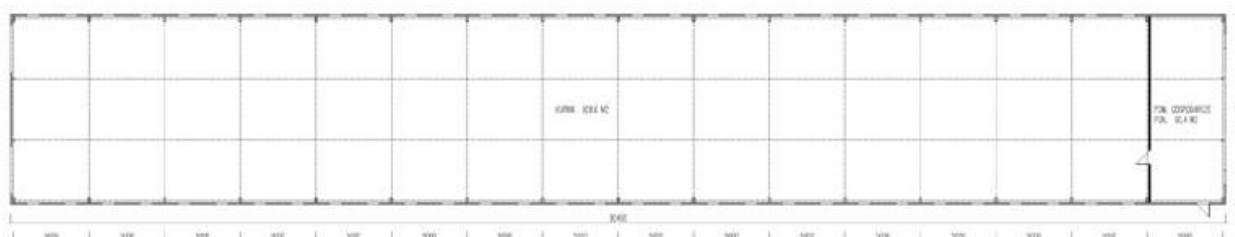

Hala kurnik 12

Przykładowe kolory płyt

www.alfapanel.pl

* kolory wydruku mogą nie do końca odzwierciedlać kolory właściwe